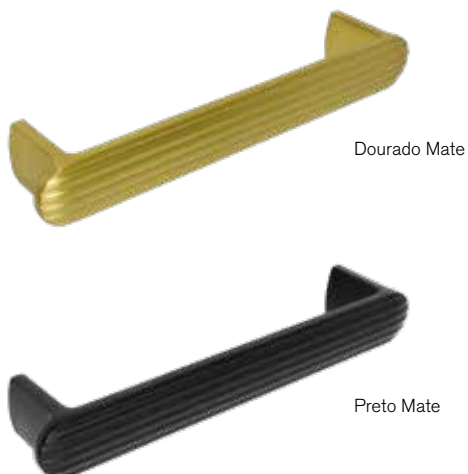

CC: 160mm | L: 173mm | H: 35mm | W: 13mm

Vecchio

Vecchio

opção de aplicação com ou sem bases

**PM.7617**  
COLTELLO METAL

**PM.7617.160**

CC: 160mm | L: 215mm | H: 36mm

Niquelado Mate Velho

Opção sem bases

Opção com bases

Niquelado Mate Velho

**PM.7618**  
FLUTED

**PM.7618.128**

CC: 128mm | L: 148mm | H: 29mm | W: 20mm

Dourado Mate  
Preto Mate

Dourado Mate

Preto Mate

**PM.7619**  
SIDEWALK

**PM.7619.160**

CC: 160mm | L: 168mm | H: 30mm | W: 18mm

Dourado Mate  
Vecchio

Dourado Mate

Vecchio

**PM.7620**  
EDGE FILIGREE

**PM.7620.080**  
CC: 80mm | L: 176mm | H: 21mm | W: 46mm

Inox Look  
Antracite Escovado

**PM.7620**  
EDGE FILIGREE

**PM.7620.020**  
CC: 20mm | L: 60mm | H: 21mm | W: 46mm

Inox Look  
Antracite Escovado